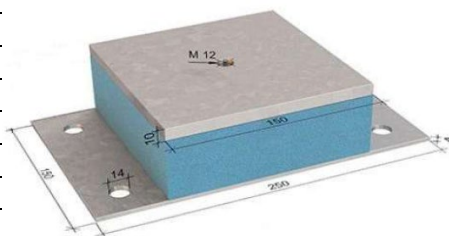

Прайс-лист действителен с 23.10.2024

Виброизоляционные опоры Виброфлекс SM	Ед.изм.	Цена, руб./м2	Цена, руб.ед.
Виброфлекс ФП для фальш полов	шт.	-	833,00
Виброфлекс LD регулируемая, для полов по лагам	шт.	-	500,00
Виброфлекс SM 60/50-A	шт.	-	2991,00
Виброфлекс SM 60/75-A	шт.	-	3547,00
Виброфлекс SM 120/50-A	шт.	-	3134,00
Виброфлекс SM 120/75-A	шт.	-	3764,00
Виброфлекс SM 250/50-A	шт.	-	3332,00
Виброфлекс SM 250/75-A	шт.	-	4297,00
Виброфлекс SM 470/50-A	шт.	-	3690,00
Виброфлекс SM 470/75-A	шт.	-	4693,00
Виброфлекс SM 940/50-A	шт.	-	4096,00
Виброфлекс SM 940/75-A	шт.	-	5435,00
Виброфлекс SM 60/50-B	шт.	-	3553,00
Виброфлекс SM 60/75-B	шт.	-	4432,00
Виброфлекс SM 120/50-B	шт.	-	4021,00
Виброфлекс SM 120/75-B	шт.	-	4510,00
Виброфлекс SM 250/50-B	шт.	-	4193,00
Виброфлекс SM 250/75-B	шт.	-	5145,00
Виброфлекс SM 470/50-B	шт.	-	4332,00
Виброфлекс SM 470/75-B	шт.	-	5354,00
Виброфлекс SM 940/50-B	шт.	-	4954,00
Виброфлекс SM 940/75-B	шт.	-	6050,00
Виброфлекс SM 60/50-C	шт.	-	3961,00
Виброфлекс SM 60/75-C	шт.	-	4584,00
Виброфлекс SM 120/50-C	шт.	-	4236,00
Виброфлекс SM 120/75-C	шт.	-	4970,00
Виброфлекс SM 250/50-C	шт.	-	4103,00
Виброфлекс SM 250/75-C	шт.	-	5433,00
Виброфлекс SM 470/50-C	шт.	-	4326,00
Виброфлекс SM 470/75-C	шт.	-	5380,00
Виброфлекс SM 940/50-C	шт.	-	6886,00
Виброфлекс SM 940/75-C	шт.	-	7427,00

- В прайс-листе указаны розничные цены со склада в г. Владивосток с учетом НДС 20%. Стоимость доставки по городу и Приморскому краю указана без НДС;
- **Цены для поставки на объекты рассчитываются индивидуально для каждого объекта;**
- В случае отсутствия каких-либо товаров на складе, стоимость может изменяться в зависимости от выбранного способа доставки материалов. (см. Таблицу наценок для быстрой доставки).