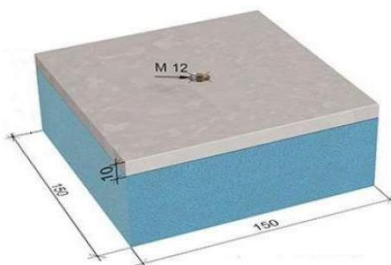

Прайс-лист действителен с 20.11.2024

Виброизоляционные опоры Виброфлекс SM	Ед.изм.	Цена, руб./м2	Цена, руб.ед.
Виброфлекс ФП для фальш полов	шт.	-	833,00
Виброфлекс LD регулируемая, для полов по лагам	шт.	-	500,00
Виброфлекс SM 60/50-A	шт.	-	2991,00
Виброфлекс SM 60/75-A	шт.	-	3547,00
Виброфлекс SM 120/50-A	шт.	-	3134,00
Виброфлекс SM 120/75-A	шт.	-	3764,00
Виброфлекс SM 250/50-A	шт.	-	3332,00
Виброфлекс SM 250/75-A	шт.	-	4297,00
Виброфлекс SM 470/50-A	шт.	-	3690,00
Виброфлекс SM 470/75-A	шт.	-	4693,00
Виброфлекс SM 940/50-A	шт.	-	4096,00
Виброфлекс SM 940/75-A	шт.	-	5435,00
Виброфлекс SM 60/50-B	шт.	-	3553,00
Виброфлекс SM 60/75-B	шт.	-	4432,00
Виброфлекс SM 120/50-B	шт.	-	4021,00
Виброфлекс SM 120/75-B	шт.	-	4510,00
Виброфлекс SM 250/50-B	шт.	-	4193,00
Виброфлекс SM 250/75-B	шт.	-	5145,00
Виброфлекс SM 470/50-B	шт.	-	4332,00
Виброфлекс SM 470/75-B	шт.	-	5354,00
Виброфлекс SM 940/50-B	шт.	-	4954,00
Виброфлекс SM 940/75-B	шт.	-	6050,00
Виброфлекс SM 60/50-C	шт.	-	3961,00
Виброфлекс SM 60/75-C	шт.	-	4584,00
Виброфлекс SM 120/50-C	шт.	-	4236,00
Виброфлекс SM 120/75-C	шт.	-	4970,00
Виброфлекс SM 250/50-C	шт.	-	4103,00
Виброфлекс SM 250/75-C	шт.	-	5433,00
Виброфлекс SM 470/50-C	шт.	-	4326,00
Виброфлекс SM 470/75-C	шт.	-	5380,00
Виброфлекс SM 940/50-C	шт.	-	6886,00
Виброфлекс SM 940/75-C	шт.	-	7427,00

- В прайс-листе указаны розничные цены со склада в г. Владивосток с учетом НДС 20%. Стоимость доставки по городу и Приморскому краю указана без НДС;
- **Цены для поставки на объекты рассчитываются индивидуально для каждого объекта;**
- В случае отсутствия каких-либо товаров на складе, стоимость может изменяться в зависимости от выбранного способа доставки материалов. (см. Таблицу наценок для быстрой доставки).