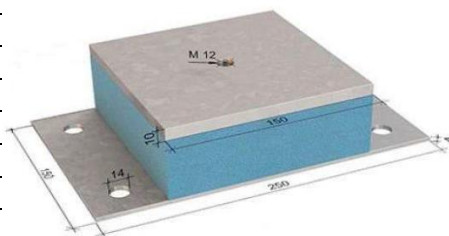

Прайс-лист действителен с 20.11.2024

Виброизоляционные опоры Виброфлекс SM	Ед.изм.	Цена, руб./м2	Цена, руб.ед.
Виброфлекс ФП для фальш полов	шт.	-	833,00
Виброфлекс LD регулируемая, для полов по лагам	шт.	-	500,00
Виброфлекс SM 60/50-A	шт.	-	2991,00
Виброфлекс SM 60/75-A	шт.	-	3547,00
Виброфлекс SM 120/50-A	шт.	-	3134,00
Виброфлекс SM 120/75-A	шт.	-	3764,00
Виброфлекс SM 250/50-A	шт.	-	3332,00
Виброфлекс SM 250/75-A	шт.	-	4297,00
Виброфлекс SM 470/50-A	шт.	-	3690,00
Виброфлекс SM 470/75-A	шт.	-	4693,00
Виброфлекс SM 940/50-A	шт.	-	4096,00
Виброфлекс SM 940/75-A	шт.	-	5435,00
Виброфлекс SM 60/50-B	шт.	-	3553,00
Виброфлекс SM 60/75-B	шт.	-	4432,00
Виброфлекс SM 120/50-B	шт.	-	4021,00
Виброфлекс SM 120/75-B	шт.	-	4510,00
Виброфлекс SM 250/50-B	шт.	-	4193,00
Виброфлекс SM 250/75-B	шт.	-	5145,00
Виброфлекс SM 470/50-B	шт.	-	4332,00
Виброфлекс SM 470/75-B	шт.	-	5354,00
Виброфлекс SM 940/50-B	шт.	-	4954,00
Виброфлекс SM 940/75-B	шт.	-	6050,00
Виброфлекс SM 60/50-C	шт.	-	3961,00
Виброфлекс SM 60/75-C	шт.	-	4584,00
Виброфлекс SM 120/50-C	шт.	-	4236,00
Виброфлекс SM 120/75-C	шт.	-	4970,00
Виброфлекс SM 250/50-C	шт.	-	4103,00
Виброфлекс SM 250/75-C	шт.	-	5433,00
Виброфлекс SM 470/50-C	шт.	-	4326,00
Виброфлекс SM 470/75-C	шт.	-	5380,00
Виброфлекс SM 940/50-C	шт.	-	6886,00
Виброфлекс SM 940/75-C	шт.	-	7427,00

- В прайс-листе указаны розничные цены со склада в г. Владивосток с учетом НДС 20%. Стоимость доставки по городу и Приморскому краю указана без НДС;
- **Цены для поставки на объекты рассчитываются индивидуально для каждого объекта;**
- В случае отсутствия каких-либо товаров на складе, стоимость может изменяться в зависимости от выбранного способа доставки материалов. (см. Таблицу наценок для быстрой доставки).