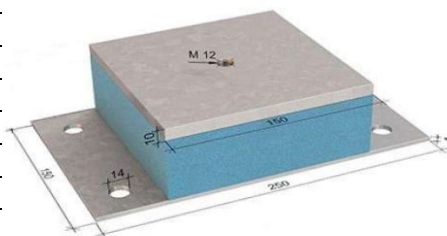

Прайс-лист действителен с 23.10.2024

Виброизоляционные опоры Виброфлекс SM	Ед.изм.	Цена, руб./м2	Цена, руб.ед.
Виброфлекс ФП для фальш полов	шт.	-	833,00
Виброфлекс LD регулируемая, для полов по лагам	шт.	-	500,00
Виброфлекс SM 60/50-A	шт.	-	2991,00
Виброфлекс SM 60/75-A	шт.	-	3547,00
Виброфлекс SM 120/50-A	шт.	-	3134,00
Виброфлекс SM 120/75-A	шт.	-	3764,00
Виброфлекс SM 250/50-A	шт.	-	3332,00
Виброфлекс SM 250/75-A	шт.	-	4297,00
Виброфлекс SM 470/50-A	шт.	-	3690,00
Виброфлекс SM 470/75-A	шт.	-	4693,00
Виброфлекс SM 940/50-A	шт.	-	4096,00
Виброфлекс SM 940/75-A	шт.	-	5435,00
Виброфлекс SM 60/50-B	шт.	-	3553,00
Виброфлекс SM 60/75-B	шт.	-	4432,00
Виброфлекс SM 120/50-B	шт.	-	4021,00
Виброфлекс SM 120/75-B	шт.	-	4510,00
Виброфлекс SM 250/50-B	шт.	-	4193,00
Виброфлекс SM 250/75-B	шт.	-	5145,00
Виброфлекс SM 470/50-B	шт.	-	4332,00
Виброфлекс SM 470/75-B	шт.	-	5354,00
Виброфлекс SM 940/50-B	шт.	-	4954,00
Виброфлекс SM 940/75-B	шт.	-	6050,00
Виброфлекс SM 60/50-C	шт.	-	3961,00
Виброфлекс SM 60/75-C	шт.	-	4584,00
Виброфлекс SM 120/50-C	шт.	-	4236,00
Виброфлекс SM 120/75-C	шт.	-	4970,00
Виброфлекс SM 250/50-C	шт.	-	4103,00
Виброфлекс SM 250/75-C	шт.	-	5433,00
Виброфлекс SM 470/50-C	шт.	-	4326,00
Виброфлекс SM 470/75-C	шт.	-	5380,00
Виброфлекс SM 940/50-C	шт.	-	6886,00
Виброфлекс SM 940/75-C	шт.	-	7427,00

- В прайс-листе указаны розничные цены со склада в г. Владивосток с учетом НДС 20%. Стоимость доставки по городу и Приморскому краю указана без НДС;
- **Цены для поставки на объекты рассчитываются индивидуально для каждого объекта;**
- В случае отсутствия каких-либо товаров на складе, стоимость может изменяться в зависимости от выбранного способа доставки материалов. (см. Таблицу наценок для быстрой доставки).