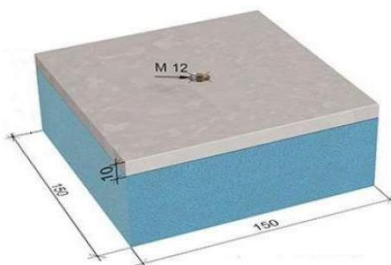

Прайс-лист действителен с 08.08.2024

Виброизоляционные опоры Виброфлекс SM	Ед.изм.	Цена, руб./м2	Цена, руб.ед.
Виброфлекс ФП для фальш полов	шт.	-	833,00
Виброфлекс LD регулируемая, для полов по лагам	шт.	-	500,00
Виброфлекс SM 60/50-A	шт.	-	2991,00
Виброфлекс SM 60/75-A	шт.	-	3547,00
Виброфлекс SM 120/50-A	шт.	-	3134,00
Виброфлекс SM 120/75-A	шт.	-	3764,00
Виброфлекс SM 250/50-A	шт.	-	3332,00
Виброфлекс SM 250/75-A	шт.	-	4297,00
Виброфлекс SM 470/50-A	шт.	-	3690,00
Виброфлекс SM 470/75-A	шт.	-	4693,00
Виброфлекс SM 940/50-A	шт.	-	4096,00
Виброфлекс SM 940/75-A	шт.	-	5435,00
Виброфлекс SM 60/50-B	шт.	-	3553,00
Виброфлекс SM 60/75-B	шт.	-	4432,00
Виброфлекс SM 120/50-B	шт.	-	4021,00
Виброфлекс SM 120/75-B	шт.	-	4510,00
Виброфлекс SM 250/50-B	шт.	-	4193,00
Виброфлекс SM 250/75-B	шт.	-	5145,00
Виброфлекс SM 470/50-B	шт.	-	4332,00
Виброфлекс SM 470/75-B	шт.	-	5354,00
Виброфлекс SM 940/50-B	шт.	-	4954,00
Виброфлекс SM 940/75-B	шт.	-	6050,00
Виброфлекс SM 60/50-C	шт.	-	3961,00
Виброфлекс SM 60/75-C	шт.	-	4584,00
Виброфлекс SM 120/50-C	шт.	-	4236,00
Виброфлекс SM 120/75-C	шт.	-	4970,00
Виброфлекс SM 250/50-C	шт.	-	4103,00
Виброфлекс SM 250/75-C	шт.	-	5433,00
Виброфлекс SM 470/50-C	шт.	-	4326,00
Виброфлекс SM 470/75-C	шт.	-	5380,00
Виброфлекс SM 940/50-C	шт.	-	6886,00
Виброфлекс SM 940/75-C	шт.	-	7427,00

- В прайс-листе указаны розничные цены со склада в г. Владивосток с учетом НДС 20%. Стоимость доставки по городу и Приморскому краю указана без НДС;
- **Цены для поставки на объекты рассчитываются индивидуально для каждого объекта;**
- В случае отсутствия каких-либо товаров на складе, стоимость может изменяться в зависимости от выбранного способа доставки материалов. (см. Таблицу наценок для быстрой доставки).