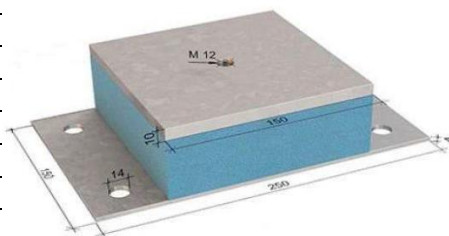

Прайс-лист действителен с 08.08.2024

Виброизоляционные опоры Виброфлекс SM	Ед.изм.	Цена, руб./м2	Цена, руб.ед.
Виброфлекс ФП для фальш полов	шт.	-	833,00
Виброфлекс LD регулируемая, для полов по лагам	шт.	-	500,00
Виброфлекс SM 60/50-A	шт.	-	2991,00
Виброфлекс SM 60/75-A	шт.	-	3547,00
Виброфлекс SM 120/50-A	шт.	-	3134,00
Виброфлекс SM 120/75-A	шт.	-	3764,00
Виброфлекс SM 250/50-A	шт.	-	3332,00
Виброфлекс SM 250/75-A	шт.	-	4297,00
Виброфлекс SM 470/50-A	шт.	-	3690,00
Виброфлекс SM 470/75-A	шт.	-	4693,00
Виброфлекс SM 940/50-A	шт.	-	4096,00
Виброфлекс SM 940/75-A	шт.	-	5435,00
Виброфлекс SM 60/50-B	шт.	-	3553,00
Виброфлекс SM 60/75-B	шт.	-	4432,00
Виброфлекс SM 120/50-B	шт.	-	4021,00
Виброфлекс SM 120/75-B	шт.	-	4510,00
Виброфлекс SM 250/50-B	шт.	-	4193,00
Виброфлекс SM 250/75-B	шт.	-	5145,00
Виброфлекс SM 470/50-B	шт.	-	4332,00
Виброфлекс SM 470/75-B	шт.	-	5354,00
Виброфлекс SM 940/50-B	шт.	-	4954,00
Виброфлекс SM 940/75-B	шт.	-	6050,00
Виброфлекс SM 60/50-C	шт.	-	3961,00
Виброфлекс SM 60/75-C	шт.	-	4584,00
Виброфлекс SM 120/50-C	шт.	-	4236,00
Виброфлекс SM 120/75-C	шт.	-	4970,00
Виброфлекс SM 250/50-C	шт.	-	4103,00
Виброфлекс SM 250/75-C	шт.	-	5433,00
Виброфлекс SM 470/50-C	шт.	-	4326,00
Виброфлекс SM 470/75-C	шт.	-	5380,00
Виброфлекс SM 940/50-C	шт.	-	6886,00
Виброфлекс SM 940/75-C	шт.	-	7427,00

- В прайс-листе указаны розничные цены со склада в г. Владивосток с учетом НДС 20%. Стоимость доставки по городу и Приморскому краю указана без НДС;
- **Цены для поставки на объекты рассчитываются индивидуально для каждого объекта;**
- В случае отсутствия каких-либо товаров на складе, стоимость может изменяться в зависимости от выбранного способа доставки материалов. (см. Таблицу наценок для быстрой доставки).