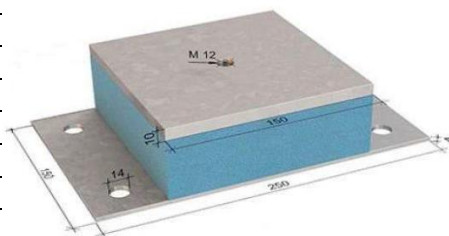

Прайс-лист действителен с 28.06.2024

Виброизоляционные опоры Виброфлекс SM	Ед.изм.	Цена, руб./м2	Цена, руб.ед.
Виброфлекс ФП для фальш полов	шт.	-	833,00
Виброфлекс LD регулируемая, для полов по лагам	шт.	-	500,00
Виброфлекс SM 60/50-A	шт.	-	2991,00
Виброфлекс SM 60/75-A	шт.	-	3547,00
Виброфлекс SM 120/50-A	шт.	-	3134,00
Виброфлекс SM 120/75-A	шт.	-	3764,00
Виброфлекс SM 250/50-A	шт.	-	3332,00
Виброфлекс SM 250/75-A	шт.	-	4297,00
Виброфлекс SM 470/50-A	шт.	-	3690,00
Виброфлекс SM 470/75-A	шт.	-	4693,00
Виброфлекс SM 940/50-A	шт.	-	4096,00
Виброфлекс SM 940/75-A	шт.	-	5435,00
Виброфлекс SM 60/50-B	шт.	-	3553,00
Виброфлекс SM 60/75-B	шт.	-	4432,00
Виброфлекс SM 120/50-B	шт.	-	4021,00
Виброфлекс SM 120/75-B	шт.	-	4510,00
Виброфлекс SM 250/50-B	шт.	-	4193,00
Виброфлекс SM 250/75-B	шт.	-	5145,00
Виброфлекс SM 470/50-B	шт.	-	4332,00
Виброфлекс SM 470/75-B	шт.	-	5354,00
Виброфлекс SM 940/50-B	шт.	-	4954,00
Виброфлекс SM 940/75-B	шт.	-	6050,00
Виброфлекс SM 60/50-C	шт.	-	3961,00
Виброфлекс SM 60/75-C	шт.	-	4584,00
Виброфлекс SM 120/50-C	шт.	-	4236,00
Виброфлекс SM 120/75-C	шт.	-	4970,00
Виброфлекс SM 250/50-C	шт.	-	4103,00
Виброфлекс SM 250/75-C	шт.	-	5433,00
Виброфлекс SM 470/50-C	шт.	-	4326,00
Виброфлекс SM 470/75-C	шт.	-	5380,00
Виброфлекс SM 940/50-C	шт.	-	6886,00
Виброфлекс SM 940/75-C	шт.	-	7427,00

- В прайс-листе указаны розничные цены со склада в г. Владивосток с учетом НДС 20%. Стоимость доставки по городу и Приморскому краю указана без НДС;
- **Цены для поставки на объекты рассчитываются индивидуально для каждого объекта;**
- В случае отсутствия каких-либо товаров на складе, стоимость может изменяться в зависимости от выбранного способа доставки материалов. (см. Таблицу наценок для быстрой доставки).