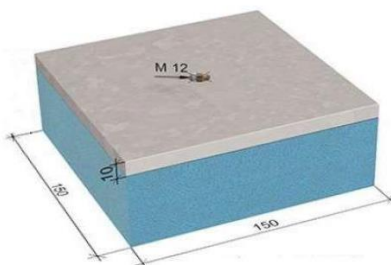

Прайс-лист действителен с 22.04.2024

Виброизоляционные опоры Виброфлекс SM	Ед.изм.	Цена, руб./м2	Цена, руб.ед.
Виброфлекс ФП для фальш полов	шт.	-	833,00
Виброфлекс LD регулируемая, для полов по лагам	шт.	-	500,00
Виброфлекс SM 60/50-A	шт.	-	2991,00
Виброфлекс SM 60/75-A	шт.	-	3547,00
Виброфлекс SM 120/50-A	шт.	-	3134,00
Виброфлекс SM 120/75-A	шт.	-	3764,00
Виброфлекс SM 250/50-A	шт.	-	3332,00
Виброфлекс SM 250/75-A	шт.	-	4297,00
Виброфлекс SM 470/50-A	шт.	-	3690,00
Виброфлекс SM 470/75-A	шт.	-	4693,00
Виброфлекс SM 940/50-A	шт.	-	4096,00
Виброфлекс SM 940/75-A	шт.	-	5435,00
Виброфлекс SM 60/50-B	шт.	-	3553,00
Виброфлекс SM 60/75-B	шт.	-	4432,00
Виброфлекс SM 120/50-B	шт.	-	4021,00
Виброфлекс SM 120/75-B	шт.	-	4510,00
Виброфлекс SM 250/50-B	шт.	-	4193,00
Виброфлекс SM 250/75-B	шт.	-	5145,00
Виброфлекс SM 470/50-B	шт.	-	4332,00
Виброфлекс SM 470/75-B	шт.	-	5354,00
Виброфлекс SM 940/50-B	шт.	-	4954,00
Виброфлекс SM 940/75-B	шт.	-	6050,00
Виброфлекс SM 60/50-C	шт.	-	3961,00
Виброфлекс SM 60/75-C	шт.	-	4584,00
Виброфлекс SM 120/50-C	шт.	-	4236,00
Виброфлекс SM 120/75-C	шт.	-	4970,00
Виброфлекс SM 250/50-C	шт.	-	4103,00
Виброфлекс SM 250/75-C	шт.	-	5433,00
Виброфлекс SM 470/50-C	шт.	-	4326,00
Виброфлекс SM 470/75-C	шт.	-	5380,00
Виброфлекс SM 940/50-C	шт.	-	6886,00
Виброфлекс SM 940/75-C	шт.	-	7427,00

- В прайс-листе указаны розничные цены со склада в г. Владивосток с учетом НДС 20%. Стоимость доставки по городу и Приморскому краю указана без НДС;
- **Цены для поставки на объекты рассчитываются индивидуально для каждого объекта;**
- В случае отсутствия каких-либо товаров на складе, стоимость может изменяться в зависимости от выбранного способа доставки материалов. (см. Таблицу наценок для быстрой доставки).