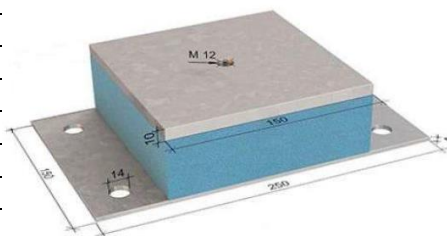

Прайс-лист действителен с 22.04.2024

Виброизоляционные опоры Виброфлекс SM	Ед.изм.	Цена, руб./м2	Цена, руб.ед.
Виброфлекс ФП для фальш полов	шт.	-	833,00
Виброфлекс LD регулируемая, для полов по лагам	шт.	-	500,00
Виброфлекс SM 60/50-A	шт.	-	2991,00
Виброфлекс SM 60/75-A	шт.	-	3547,00
Виброфлекс SM 120/50-A	шт.	-	3134,00
Виброфлекс SM 120/75-A	шт.	-	3764,00
Виброфлекс SM 250/50-A	шт.	-	3332,00
Виброфлекс SM 250/75-A	шт.	-	4297,00
Виброфлекс SM 470/50-A	шт.	-	3690,00
Виброфлекс SM 470/75-A	шт.	-	4693,00
Виброфлекс SM 940/50-A	шт.	-	4096,00
Виброфлекс SM 940/75-A	шт.	-	5435,00
Виброфлекс SM 60/50-B	шт.	-	3553,00
Виброфлекс SM 60/75-B	шт.	-	4432,00
Виброфлекс SM 120/50-B	шт.	-	4021,00
Виброфлекс SM 120/75-B	шт.	-	4510,00
Виброфлекс SM 250/50-B	шт.	-	4193,00
Виброфлекс SM 250/75-B	шт.	-	5145,00
Виброфлекс SM 470/50-B	шт.	-	4332,00
Виброфлекс SM 470/75-B	шт.	-	5354,00
Виброфлекс SM 940/50-B	шт.	-	4954,00
Виброфлекс SM 940/75-B	шт.	-	6050,00
Виброфлекс SM 60/50-C	шт.	-	3961,00
Виброфлекс SM 60/75-C	шт.	-	4584,00
Виброфлекс SM 120/50-C	шт.	-	4236,00
Виброфлекс SM 120/75-C	шт.	-	4970,00
Виброфлекс SM 250/50-C	шт.	-	4103,00
Виброфлекс SM 250/75-C	шт.	-	5433,00
Виброфлекс SM 470/50-C	шт.	-	4326,00
Виброфлекс SM 470/75-C	шт.	-	5380,00
Виброфлекс SM 940/50-C	шт.	-	6886,00
Виброфлекс SM 940/75-C	шт.	-	7427,00

- В прайс-листе указаны розничные цены со склада в г. Владивосток с учетом НДС 20%. Стоимость доставки по городу и Приморскому краю указана без НДС;
- **Цены для поставки на объекты рассчитываются индивидуально для каждого объекта;**
- В случае отсутствия каких-либо товаров на складе, стоимость может изменяться в зависимости от выбранного способа доставки материалов. (см. Таблицу наценок для быстрой доставки).