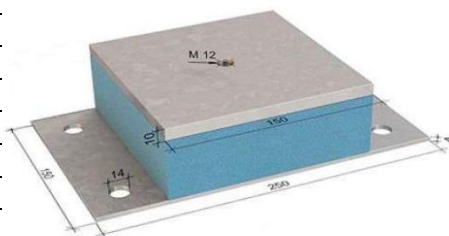

Прайс-лист действителен с 29.03.2024

Виброизоляционные опоры Виброфлекс SM	Ед.изм.	Цена, руб./м2	Цена, руб.ед.
Виброфлекс ФП для фальш полов	шт.	-	833,00
Виброфлекс LD регулируемая, для полов по лагам	шт.	-	500,00
Виброфлекс SM 60/50-A	шт.	-	2991,00
Виброфлекс SM 60/75-A	шт.	-	3547,00
Виброфлекс SM 120/50-A	шт.	-	3134,00
Виброфлекс SM 120/75-A	шт.	-	3764,00
Виброфлекс SM 250/50-A	шт.	-	3332,00
Виброфлекс SM 250/75-A	шт.	-	4297,00
Виброфлекс SM 470/50-A	шт.	-	3690,00
Виброфлекс SM 470/75-A	шт.	-	4693,00
Виброфлекс SM 940/50-A	шт.	-	4096,00
Виброфлекс SM 940/75-A	шт.	-	5435,00
Виброфлекс SM 60/50-B	шт.	-	3553,00
Виброфлекс SM 60/75-B	шт.	-	4432,00
Виброфлекс SM 120/50-B	шт.	-	4021,00
Виброфлекс SM 120/75-B	шт.	-	4510,00
Виброфлекс SM 250/50-B	шт.	-	4193,00
Виброфлекс SM 250/75-B	шт.	-	5145,00
Виброфлекс SM 470/50-B	шт.	-	4332,00
Виброфлекс SM 470/75-B	шт.	-	5354,00
Виброфлекс SM 940/50-B	шт.	-	4954,00
Виброфлекс SM 940/75-B	шт.	-	6050,00
Виброфлекс SM 60/50-C	шт.	-	3961,00
Виброфлекс SM 60/75-C	шт.	-	4584,00
Виброфлекс SM 120/50-C	шт.	-	4236,00
Виброфлекс SM 120/75-C	шт.	-	4970,00
Виброфлекс SM 250/50-C	шт.	-	4103,00
Виброфлекс SM 250/75-C	шт.	-	5433,00
Виброфлекс SM 470/50-C	шт.	-	4326,00
Виброфлекс SM 470/75-C	шт.	-	5380,00
Виброфлекс SM 940/50-C	шт.	-	6886,00
Виброфлекс SM 940/75-C	шт.	-	7427,00

- В прайс-листе указаны розничные цены со склада в г. Владивосток с учетом НДС 20%. Стоимость доставки по городу и Приморскому краю указана без НДС;
- **Цены для поставки на объекты рассчитываются индивидуально для каждого объекта;**
- В случае отсутствия каких-либо товаров на складе, стоимость может изменяться в зависимости от выбранного способа доставки материалов. (см. Таблицу наценок для быстрой доставки).