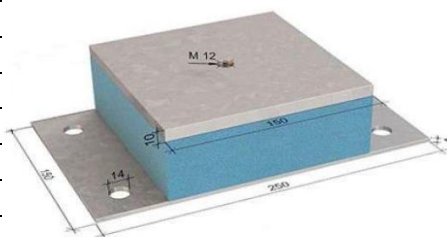

Прайс-лист действителен с 05.12.2023

Виброизоляционные опоры Виброфлекс SM	Ед.изм.	Цена, руб./м2	Цена, руб.ед.
Виброфлекс ФП для фальш полов	шт.	-	833,00
Виброфлекс LD регулируемая, для полов по лагам	шт.	-	500,00
Виброфлекс SM 60/50-A	шт.	-	2991,00
Виброфлекс SM 60/75-A	шт.	-	3547,00
Виброфлекс SM 120/50-A	шт.	-	3134,00
Виброфлекс SM 120/75-A	шт.	-	3764,00
Виброфлекс SM 250/50-A	шт.	-	3332,00
Виброфлекс SM 250/75-A	шт.	-	4297,00
Виброфлекс SM 470/50-A	шт.	-	3690,00
Виброфлекс SM 470/75-A	шт.	-	4693,00
Виброфлекс SM 940/50-A	шт.	-	4096,00
Виброфлекс SM 940/75-A	шт.	-	5435,00
Виброфлекс SM 60/50-B	шт.	-	3553,00
Виброфлекс SM 60/75-B	шт.	-	4432,00
Виброфлекс SM 120/50-B	шт.	-	4021,00
Виброфлекс SM 120/75-B	шт.	-	4510,00
Виброфлекс SM 250/50-B	шт.	-	4193,00
Виброфлекс SM 250/75-B	шт.	-	5145,00
Виброфлекс SM 470/50-B	шт.	-	4332,00
Виброфлекс SM 470/75-B	шт.	-	5354,00
Виброфлекс SM 940/50-B	шт.	-	4954,00
Виброфлекс SM 940/75-B	шт.	-	6050,00
Виброфлекс SM 60/50-C	шт.	-	3961,00
Виброфлекс SM 60/75-C	шт.	-	4584,00
Виброфлекс SM 120/50-C	шт.	-	4236,00
Виброфлекс SM 120/75-C	шт.	-	4970,00
Виброфлекс SM 250/50-C	шт.	-	4103,00
Виброфлекс SM 250/75-C	шт.	-	5433,00
Виброфлекс SM 470/50-C	шт.	-	4326,00
Виброфлекс SM 470/75-C	шт.	-	5380,00
Виброфлекс SM 940/50-C	шт.	-	6886,00
Виброфлекс SM 940/75-C	шт.	-	7427,00

- В прайс-листе указаны розничные цены со склада в г. Владивосток с учетом НДС 20%. Стоимость доставки по городу и Приморскому краю указана без НДС;
- **Цены для поставки на объекты рассчитываются индивидуально для каждого объекта;**
- В случае отсутствия каких-либо товаров на складе, стоимость может изменяться в зависимости от выбранного способа доставки материалов. (см. Таблицу наценок для быстрой доставки).