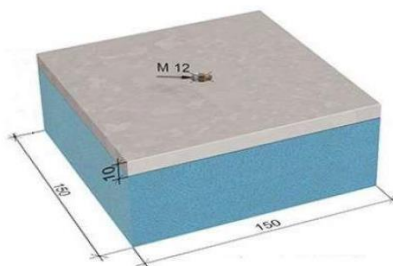

Прайс-лист действителен с 05.12.2023

Виброизоляционные опоры Виброфлекс SM	Ед.изм.	Цена, руб./м2	Цена, руб.ед.
Виброфлекс ФП для фальш полов	шт.	-	833,00
Виброфлекс LD регулируемая, для полов по лагам	шт.	-	500,00
Виброфлекс SM 60/50-A	шт.	-	2991,00
Виброфлекс SM 60/75-A	шт.	-	3547,00
Виброфлекс SM 120/50-A	шт.	-	3134,00
Виброфлекс SM 120/75-A	шт.	-	3764,00
Виброфлекс SM 250/50-A	шт.	-	3332,00
Виброфлекс SM 250/75-A	шт.	-	4297,00
Виброфлекс SM 470/50-A	шт.	-	3690,00
Виброфлекс SM 470/75-A	шт.	-	4693,00
Виброфлекс SM 940/50-A	шт.	-	4096,00
Виброфлекс SM 940/75-A	шт.	-	5435,00
Виброфлекс SM 60/50-B	шт.	-	3553,00
Виброфлекс SM 60/75-B	шт.	-	4432,00
Виброфлекс SM 120/50-B	шт.	-	4021,00
Виброфлекс SM 120/75-B	шт.	-	4510,00
Виброфлекс SM 250/50-B	шт.	-	4193,00
Виброфлекс SM 250/75-B	шт.	-	5145,00
Виброфлекс SM 470/50-B	шт.	-	4332,00
Виброфлекс SM 470/75-B	шт.	-	5354,00
Виброфлекс SM 940/50-B	шт.	-	4954,00
Виброфлекс SM 940/75-B	шт.	-	6050,00
Виброфлекс SM 60/50-C	шт.	-	3961,00
Виброфлекс SM 60/75-C	шт.	-	4584,00
Виброфлекс SM 120/50-C	шт.	-	4236,00
Виброфлекс SM 120/75-C	шт.	-	4970,00
Виброфлекс SM 250/50-C	шт.	-	4103,00
Виброфлекс SM 250/75-C	шт.	-	5433,00
Виброфлекс SM 470/50-C	шт.	-	4326,00
Виброфлекс SM 470/75-C	шт.	-	5380,00
Виброфлекс SM 940/50-C	шт.	-	6886,00
Виброфлекс SM 940/75-C	шт.	-	7427,00

- В прайс-листе указаны розничные цены со склада в г. Владивосток с учетом НДС 20%. Стоимость доставки по городу и Приморскому краю указана без НДС;
- **Цены для поставки на объекты рассчитываются индивидуально для каждого объекта;**
- В случае отсутствия каких-либо товаров на складе, стоимость может изменяться в зависимости от выбранного способа доставки материалов. (см. Таблицу наценок для быстрой доставки).