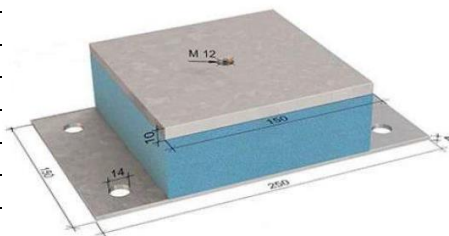

Прайс-лист действителен с 22.11.2022

Виброизоляционные опоры Виброфлекс SM	Ед.изм.	Цена, руб./м2	Цена, руб.ед.
Виброфлекс SM 60/50-A	шт.	-	2 798,00
Виброфлекс SM 60/75-A	шт.	-	3 313,00
Виброфлекс SM 120/50-A	шт.	-	2 930,00
Виброфлекс SM 120/75-A	шт.	-	3 513,00
Виброфлекс SM 250/50-A	шт.	-	3 114,00
Виброфлекс SM 250/75-A	шт.	-	4 005,00
Виброфлекс SM 470/50-A	шт.	-	3 444,00
Виброфлекс SM 470/75-A	шт.	-	4 372,00
Виброфлекс SM 940/50-A	шт.	-	3 820,00
Виброфлекс SM 940/75-A	шт.	-	5 058,00
Виброфлекс SM 60/50-B	шт.	-	3 318,00
Виброфлекс SM 60/75-B	шт.	-	4 130,00
Виброфлекс SM 120/50-B	шт.	-	3 750,00
Виброфлекс SM 120/75-B	шт.	-	4 202,50
Виброфлекс SM 250/50-B	шт.	-	3 909,00
Виброфлекс SM 250/75-B	шт.	-	4 790,00
Виброфлекс SM 470/50-B	шт.	-	4 037,00
Виброфлекс SM 470/75-B	шт.	-	4 983,00
Виброфлекс SM 940/50-B	шт.	-	4 613,00
Виброфлекс SM 940/75-B	шт.	-	5 626,00
Виброфлекс SM 60/50-C	шт.	-	3 695,00
Виброфлекс SM 60/75-C	шт.	-	4 272,00
Виброфлекс SM 120/50-C	шт.	-	3 949,00
Виброфлекс SM 120/75-C	шт.	-	4 628,00
Виброфлекс SM 250/50-C	шт.	-	3 826,00
Виброфлекс SM 250/75-C	шт.	-	5 056,00
Виброфлекс SM 470/50-C	шт.	-	4 033,00
Виброфлекс SM 470/75-C	шт.	-	5 007,60
Виброфлекс SM 940/50-C	шт.	-	по запросу
Виброфлекс SM 940/75-C	шт.	-	по запросу

- В прайс-листе указаны розничные цены со склада в г. Владивосток с учетом НДС 20%. Стоимость доставки по городу и Приморскому краю указана без НДС;
- **Цены для поставки на объекты рассчитываются индивидуально для каждого объекта;**
- В случае отсутствия каких-либо товаров на складе, стоимость может изменяться в зависимости от выбранного способа доставки материалов. (см. Таблицу наценок для быстрой доставки).