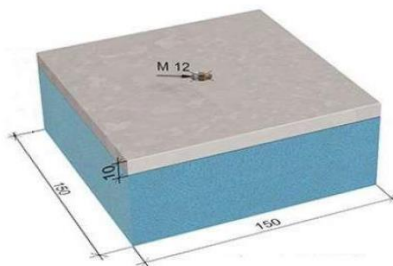

Прайс-лист действителен с 22.11.2022

Виброизоляционные опоры Виброфлекс SM	Ед.изм.	Цена, руб./м2	Цена, руб.ед.
Виброфлекс SM 60/50-A	шт.	-	2 798,00
Виброфлекс SM 60/75-A	шт.	-	3 313,00
Виброфлекс SM 120/50-A	шт.	-	2 930,00
Виброфлекс SM 120/75-A	шт.	-	3 513,00
Виброфлекс SM 250/50-A	шт.	-	3 114,00
Виброфлекс SM 250/75-A	шт.	-	4 005,00
Виброфлекс SM 470/50-A	шт.	-	3 444,00
Виброфлекс SM 470/75-A	шт.	-	4 372,00
Виброфлекс SM 940/50-A	шт.	-	3 820,00
Виброфлекс SM 940/75-A	шт.	-	5 058,00
Виброфлекс SM 60/50-B	шт.	-	3 318,00
Виброфлекс SM 60/75-B	шт.	-	4 130,00
Виброфлекс SM 120/50-B	шт.	-	3 750,00
Виброфлекс SM 120/75-B	шт.	-	4 202,50
Виброфлекс SM 250/50-B	шт.	-	3 909,00
Виброфлекс SM 250/75-B	шт.	-	4 790,00
Виброфлекс SM 470/50-B	шт.	-	4 037,00
Виброфлекс SM 470/75-B	шт.	-	4 983,00
Виброфлекс SM 940/50-B	шт.	-	4 613,00
Виброфлекс SM 940/75-B	шт.	-	5 626,00
Виброфлекс SM 60/50-C	шт.	-	3 695,00
Виброфлекс SM 60/75-C	шт.	-	4 272,00
Виброфлекс SM 120/50-C	шт.	-	3 949,00
Виброфлекс SM 120/75-C	шт.	-	4 628,00
Виброфлекс SM 250/50-C	шт.	-	3 826,00
Виброфлекс SM 250/75-C	шт.	-	5 056,00
Виброфлекс SM 470/50-C	шт.	-	4 033,00
Виброфлекс SM 470/75-C	шт.	-	5 007,60
Виброфлекс SM 940/50-C	шт.	-	по запросу
Виброфлекс SM 940/75-C	шт.	-	по запросу

- В прайс-листе указаны розничные цены со склада в г. Владивосток с учетом НДС 20%. Стоимость доставки по городу и Приморскому краю указана без НДС;
- **Цены для поставки на объекты рассчитываются индивидуально для каждого объекта;**
- В случае отсутствия каких-либо товаров на складе, стоимость может изменяться в зависимости от выбранного способа доставки материалов. (см. Таблицу наценок для быстрой доставки).