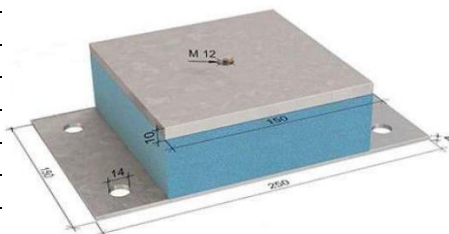

Прайс-лист действителен с 12.07.2022

Виброизоляционные опоры Виброфлекс SM	Ед.изм.	Цена, руб./м2	Цена, руб.ед.
Виброфлекс SM 60/50-A	шт.	-	2 798,00
Виброфлекс SM 60/75-A	шт.	-	3 313,00
Виброфлекс SM 120/50-A	шт.	-	2 930,00
Виброфлекс SM 120/75-A	шт.	-	3 513,00
Виброфлекс SM 250/50-A	шт.	-	3 114,00
Виброфлекс SM 250/75-A	шт.	-	4 005,00
Виброфлекс SM 470/50-A	шт.	-	3 444,00
Виброфлекс SM 470/75-A	шт.	-	4 372,00
Виброфлекс SM 940/50-A	шт.	-	3 820,00
Виброфлекс SM 940/75-A	шт.	-	5 058,00
Виброфлекс SM 60/50-B	шт.	-	3 318,00
Виброфлекс SM 60/75-B	шт.	-	4 130,00
Виброфлекс SM 120/50-B	шт.	-	3 750,00
Виброфлекс SM 120/75-B	шт.	-	4 202,50
Виброфлекс SM 250/50-B	шт.	-	3 909,00
Виброфлекс SM 250/75-B	шт.	-	4 790,00
Виброфлекс SM 470/50-B	шт.	-	4 037,00
Виброфлекс SM 470/75-B	шт.	-	4 983,00
Виброфлекс SM 940/50-B	шт.	-	4 613,00
Виброфлекс SM 940/75-B	шт.	-	5 626,00
Виброфлекс SM 60/50-C	шт.	-	3 695,00
Виброфлекс SM 60/75-C	шт.	-	4 272,00
Виброфлекс SM 120/50-C	шт.	-	3 949,00
Виброфлекс SM 120/75-C	шт.	-	4 628,00
Виброфлекс SM 250/50-C	шт.	-	3 826,00
Виброфлекс SM 250/75-C	шт.	-	5 056,00
Виброфлекс SM 470/50-C	шт.	-	4 033,00
Виброфлекс SM 470/75-C	шт.	-	5 007,60
Виброфлекс SM 940/50-C	шт.	-	по запросу
Виброфлекс SM 940/75-C	шт.	-	по запросу

- В прайс-листе указаны розничные цены со склада в г. Владивосток с учетом НДС 20%. Стоимость доставки по городу и Приморскому краю указана без НДС;
- **Цены для поставки на объекты рассчитываются индивидуально для каждого объекта;**
- В случае отсутствия каких-либо товаров на складе, стоимость может изменяться в зависимости от выбранного способа доставки материалов. (см. Таблицу наценок для быстрой доставки).