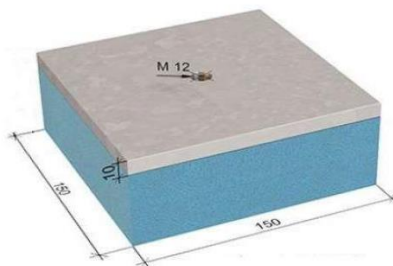

Прайс-лист действителен с 12.07.2022

Виброизоляционные опоры Виброфлекс SM	Ед.изм.	Цена, руб./м2	Цена, руб.ед.
Виброфлекс SM 60/50-A	шт.	-	2 798,00
Виброфлекс SM 60/75-A	шт.	-	3 313,00
Виброфлекс SM 120/50-A	шт.	-	2 930,00
Виброфлекс SM 120/75-A	шт.	-	3 513,00
Виброфлекс SM 250/50-A	шт.	-	3 114,00
Виброфлекс SM 250/75-A	шт.	-	4 005,00
Виброфлекс SM 470/50-A	шт.	-	3 444,00
Виброфлекс SM 470/75-A	шт.	-	4 372,00
Виброфлекс SM 940/50-A	шт.	-	3 820,00
Виброфлекс SM 940/75-A	шт.	-	5 058,00
Виброфлекс SM 60/50-B	шт.	-	3 318,00
Виброфлекс SM 60/75-B	шт.	-	4 130,00
Виброфлекс SM 120/50-B	шт.	-	3 750,00
Виброфлекс SM 120/75-B	шт.	-	4 202,50
Виброфлекс SM 250/50-B	шт.	-	3 909,00
Виброфлекс SM 250/75-B	шт.	-	4 790,00
Виброфлекс SM 470/50-B	шт.	-	4 037,00
Виброфлекс SM 470/75-B	шт.	-	4 983,00
Виброфлекс SM 940/50-B	шт.	-	4 613,00
Виброфлекс SM 940/75-B	шт.	-	5 626,00
Виброфлекс SM 60/50-C	шт.	-	3 695,00
Виброфлекс SM 60/75-C	шт.	-	4 272,00
Виброфлекс SM 120/50-C	шт.	-	3 949,00
Виброфлекс SM 120/75-C	шт.	-	4 628,00
Виброфлекс SM 250/50-C	шт.	-	3 826,00
Виброфлекс SM 250/75-C	шт.	-	5 056,00
Виброфлекс SM 470/50-C	шт.	-	4 033,00
Виброфлекс SM 470/75-C	шт.	-	5 007,60
Виброфлекс SM 940/50-C	шт.	-	по запросу
Виброфлекс SM 940/75-C	шт.	-	по запросу

- В прайс-листе указаны розничные цены со склада в г. Владивосток с учетом НДС 20%. Стоимость доставки по городу и Приморскому краю указана без НДС;
- **Цены для поставки на объекты рассчитываются индивидуально для каждого объекта;**
- В случае отсутствия каких-либо товаров на складе, стоимость может изменяться в зависимости от выбранного способа доставки материалов. (см. Таблицу наценок для быстрой доставки).