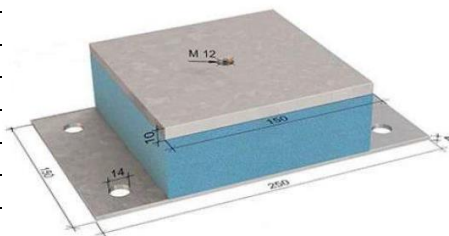

Прайс-лист действителен с 13.06.2019

Виброизоляционные опоры Виброфлекс SM	Ед.изм.	Цена, руб./м2	Цена, руб.ед.
Виброфлекс SM 60/50-A	шт.	-	2 277,30
Виброфлекс SM 60/75-A	шт.	-	2 662,10
Виброфлекс SM 120/50-A	шт.	-	2 570,40
Виброфлекс SM 120/75-A	шт.	-	3 136,40
Виброфлекс SM 250/50-A	шт.	-	2 893,70
Виброфлекс SM 250/75-A	шт.	-	3 587,20
Виброфлекс SM 470/50-A	шт.	-	3 194,60
Виброфлекс SM 470/75-A	шт.	-	4 038,00
Виброфлекс SM 940/50-A	шт.	-	3 730,40
Виброфлекс SM 940/75-A	шт.	-	4 842,30
Виброфлекс SM 60/50-B	шт.	-	2 612,90
Виброфлекс SM 60/75-B	шт.	-	2 997,70
Виброфлекс SM 120/50-B	шт.	-	2 906,00
Виброфлекс SM 120/75-B	шт.	-	3 438,40
Виброфлекс SM 250/50-B	шт.	-	3 229,30
Виброфлекс SM 250/75-B	шт.	-	3 922,80
Виброфлекс SM 470/50-B	шт.	-	3 530,20
Виброфлекс SM 470/75-B	шт.	-	4 373,60
Виброфлекс SM 940/50-B	шт.	-	4 066,00
Виброфлекс SM 940/75-B	шт.	-	5 177,90
Виброфлекс SM 60/50-C	шт.	-	2 668,80
Виброфлекс SM 60/75-C	шт.	-	3 053,60
Виброфлекс SM 120/50-C	шт.	-	2 961,90
Виброфлекс SM 120/75-C	шт.	-	3 494,40
Виброфлекс SM 250/50-C	шт.	-	3 285,20
Виброфлекс SM 250/75-C	шт.	-	3 978,70
Виброфлекс SM 470/50-C	шт.	-	3 586,10
Виброфлекс SM 470/75-C	шт.	-	4 429,60
Виброфлекс SM 940/50-C	шт.	-	4 121,90
Виброфлекс SM 940/75-C	шт.	-	5 233,90

- В прайс-листе указаны розничные цены со склада в г. Владивосток с учетом НДС 20%. Стоимость доставки по городу и Приморскому краю указана без НДС;
- **Цены для поставки на объекты рассчитываются индивидуально для каждого объекта;**
- В случае отсутствия каких-либо товаров на складе, стоимость может изменяться в зависимости от выбранного способа доставки материалов. (см. Таблицу наценок для быстрой доставки).