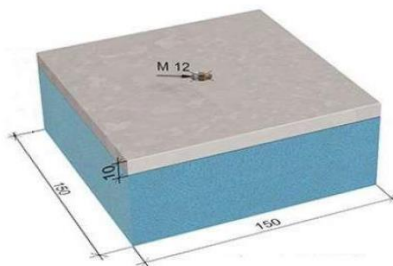

Прайс-лист действителен с 13.06.2019

Виброизоляционные опоры Виброфлекс SM	Ед.изм.	Цена, руб./м2	Цена, руб.ед.
Виброфлекс SM 60/50-A	шт.	-	2 277,30
Виброфлекс SM 60/75-A	шт.	-	2 662,10
Виброфлекс SM 120/50-A	шт.	-	2 570,40
Виброфлекс SM 120/75-A	шт.	-	3 136,40
Виброфлекс SM 250/50-A	шт.	-	2 893,70
Виброфлекс SM 250/75-A	шт.	-	3 587,20
Виброфлекс SM 470/50-A	шт.	-	3 194,60
Виброфлекс SM 470/75-A	шт.	-	4 038,00
Виброфлекс SM 940/50-A	шт.	-	3 730,40
Виброфлекс SM 940/75-A	шт.	-	4 842,30
Виброфлекс SM 60/50-B	шт.	-	2 612,90
Виброфлекс SM 60/75-B	шт.	-	2 997,70
Виброфлекс SM 120/50-B	шт.	-	2 906,00
Виброфлекс SM 120/75-B	шт.	-	3 438,40
Виброфлекс SM 250/50-B	шт.	-	3 229,30
Виброфлекс SM 250/75-B	шт.	-	3 922,80
Виброфлекс SM 470/50-B	шт.	-	3 530,20
Виброфлекс SM 470/75-B	шт.	-	4 373,60
Виброфлекс SM 940/50-B	шт.	-	4 066,00
Виброфлекс SM 940/75-B	шт.	-	5 177,90
Виброфлекс SM 60/50-C	шт.	-	2 668,80
Виброфлекс SM 60/75-C	шт.	-	3 053,60
Виброфлекс SM 120/50-C	шт.	-	2 961,90
Виброфлекс SM 120/75-C	шт.	-	3 494,40
Виброфлекс SM 250/50-C	шт.	-	3 285,20
Виброфлекс SM 250/75-C	шт.	-	3 978,70
Виброфлекс SM 470/50-C	шт.	-	3 586,10
Виброфлекс SM 470/75-C	шт.	-	4 429,60
Виброфлекс SM 940/50-C	шт.	-	4 121,90
Виброфлекс SM 940/75-C	шт.	-	5 233,90

- В прайс-листе указаны розничные цены со склада в г. Владивосток с учетом НДС 20%. Стоимость доставки по городу и Приморскому краю указана без НДС;
- **Цены для поставки на объекты рассчитываются индивидуально для каждого объекта;**
- В случае отсутствия каких-либо товаров на складе, стоимость может изменяться в зависимости от выбранного способа доставки материалов. (см. Таблицу наценок для быстрой доставки).